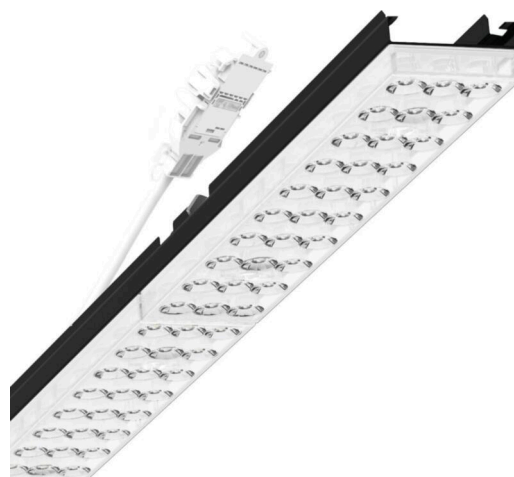

прибородержатель переменный - Individual.Lens.Optic - прямой свет, узко- и широконаправленный - без видимых стыков

Ламподержатель из оцинкованного стального профиля, поверхность покрыта лаком на полиэфирной смоле. Крепление без инструментов с нажимными затворами, встроенными в конструкцию, обеспечивают защиту от кражи и взлома. В несущей трековой шине позиционируется по-разному. Цвет корпуса черный RAL 9005; Прямой узко и широко направленный свет, распространяющийся через линзу «Individual.Lens.Optic» из пластика ПММА. Оптика отдельных линз делает сборку и установку предельно удобными, плоскость легко чистится. Тройные ряды из отдельных линз и лампы-/прибородержатели, идеально согласованные между собой, обеспечивают цельный вид без стыков и неравномерностей. Подключение к электросети через присоединительный провод длиной 1 м для свободного позиционирования ламподержателя в световой полосе и 5-полюсную втычную деталь для быстрой сборки со свободным выбором фаз. Сменные блоки, позволяющие легко модернизировать освещение, существенно продлевают срок службы всей осветительной установки.

DEEP-LINK

<https://www.regiolum.de/ru/article/19435006154>

Ссылка	LED 4000lm 865
ηLB	100 %
Φ ↓/↑	98 % / 2 %
UGR поп./вдоль дисплей	16.6 / 16.8
	65° < 3000cd/m²

Механика

цвет корпуса	черный RAL 9005
размеры (LxWxH/DxH)	1531mm x 55mm x 37mm
вес (нетто)	2kg
Вид монтажа	сборка трековых систем, световая структура