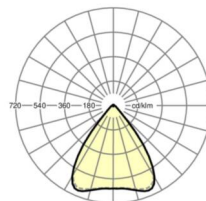

Оптика

Оснастка	LED, цветопередача/оттенок света CRI ≥ 80 / 6500K
Допуск для координаты цветности (MacAdam)	3SDCM
Фотобиологическая безопасность (светильник)	RG1
Номинальный световой поток	4224lm
Срок службы LED	50000h L80/B10 (Tq 45°C)
светоотдача светильников	164lm/W
Угол излучения	80° (C0) / 80° (C90)
UGR поп./вдоль	16.6 / 16.8

DEEP-LINK

<https://www.regiolum.de/ru/article/19435006154>

Ссылка	LED 4000lm 865
ηLB	100 %
Φ ↓/↑	98 % / 2 %
UGR поп./вдоль дисплей	16.6 / 16.8
	65° < 3000cd/m²

Механика

цвет корпуса	черный RAL 9005
размеры (LxWxH/DxH)	1531mm x 55mm x 37mm
вес (нетто)	2kg
Вид монтажа	сборка трековых систем, световая структура

размеры

L	1531 mm	Длина
В	55 mm	Ширина
Н	37 mm	Высота